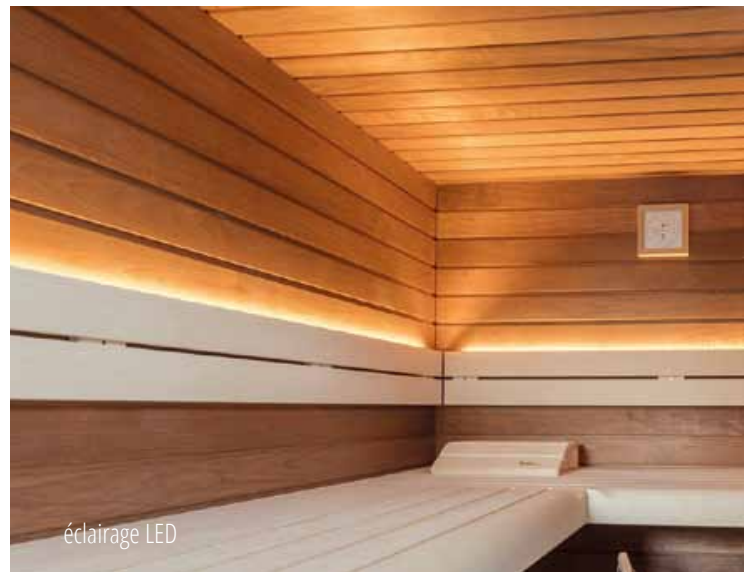

Équipement

poignée sphérique en verre satiné

paroi pierre de sel

poêle design „Mythos“

éclairage LED

lampe alu design

lampe alu design

poignée barre inox brossé,  
intérieur bois