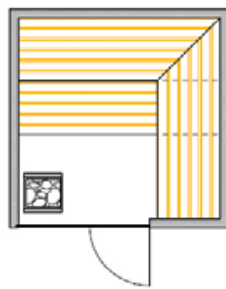

Nous vous garantissons une  
exécution minutieuse et ponctuelle.

*Max Pingas* *Benedictus Augéus*

Nous avons des solutions adaptées à toutes les configurations spatiales: sous-pente de toit ou fenêtre - nous construisons le sauna idéal pour chaque espace disponible, au cm près. Les esquisses ci-dessous ne sont que des suggestions. Regardez et inspirez-vous pour la réalisation de votre projet d'aménagement. Nous sommes à votre disposition pour trouver ensemble la forme parfaite de votre sauna.

Sauna à porte vitrée

Sauna vitré, porte centrale, poêle accroché au mur

Sauna porte vitrée, élément vitré fixe, poêle posé

Sauna coin vitré, porte fixée sur la partie en bois, poêle posé

Sauna poêle paroi arrière et porte vitrée