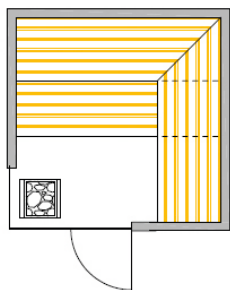

Nous vous garantissons une  
exécution minutieuse et ponctuelle.

*Max Pingas* *Benedictus Augéus*

Nous avons des solutions adaptées à toutes les configurations spatiales: sous-pente de toit ou fenêtre - nous construisons le sauna idéal pour chaque espace disponible, au cm près. Les esquisses ci-dessous ne sont que des suggestions. Regardez et inspirez-vous pour la réalisation de votre projet d'aménagement. Nous sommes à votre disposition pour trouver ensemble la forme parfaite de votre sauna.

Sauna à porte vitrée

Sauna vitré, porte centrale, poêle accroché au mur

Sauna porte vitrée, élément vitré fixe, poêle posé

Sauna coin vitré, porte fixée sur la partie en bois, poêle posé

Sauna poêle paroi arrière et porte vitrée

Sauna accès latéral, poêle accroché au mur